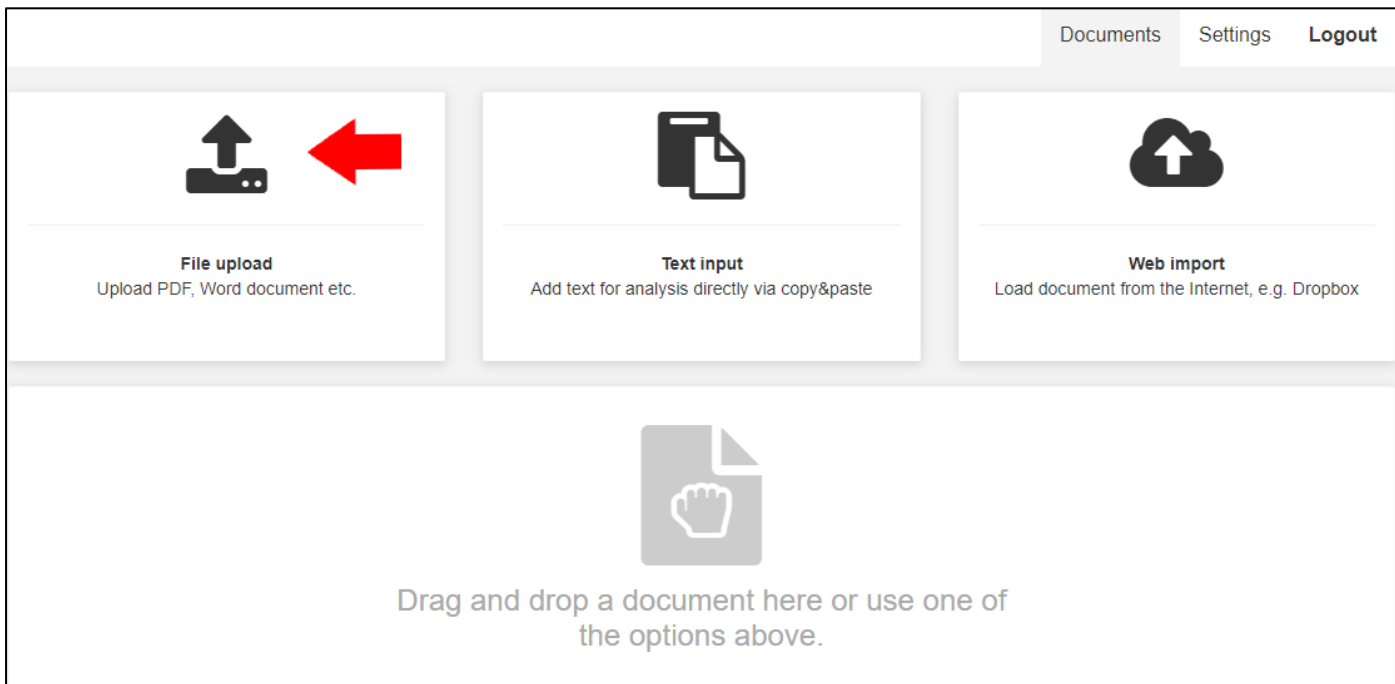

korisnickoime@vvg.hr

Zaporka

.....

Prijavi se [Pomoć](#)

Autentikacijska i autorizacijska infrastruktura znanosti i visokog obrazovanja u Republici Hrvatskoj

3. Učitavanje datoteke

Odaberite **File upload** i zatim odaberite željenu datoteku.

4. Provjera plagijata

Odaberite **Start check**.

Odaberite **Report** za provjeru rezultata.

5. Brisanje datoteke

Označit željenu datoteku i odaberite **Delete**.

The screenshot displays a document management interface. At the top, there is a toolbar with a 'Check' button, a download icon, a trash icon (highlighted with a red arrow), and a right-pointing arrow. To the right of the toolbar is a search bar labeled 'Document search' with a magnifying glass icon, a filter icon, and a list view icon. Below the toolbar, a document entry for 'test.docx' is shown. The document is highlighted in light blue and has a checkbox checked (highlighted with a red arrow). The document details include: '1/4 Cilj rada je objasniti vanjske računalne uređaje u računalnim sustavima, njihovo povezivanje sa računalom i sa opera', '1128 words', '04/16/2020, 10:04 AM', and a 'Content' link. A red badge on the right indicates a '12.5% | Report' with an external link icon. At the bottom left, it says '1 Document' and shows a list view icon and a dropdown menu set to '25'. At the bottom right, there is a 'Plagiarism level' section with three colored indicators: '0-1%' (green), '1-5%' (orange), and '5-100%' (red).